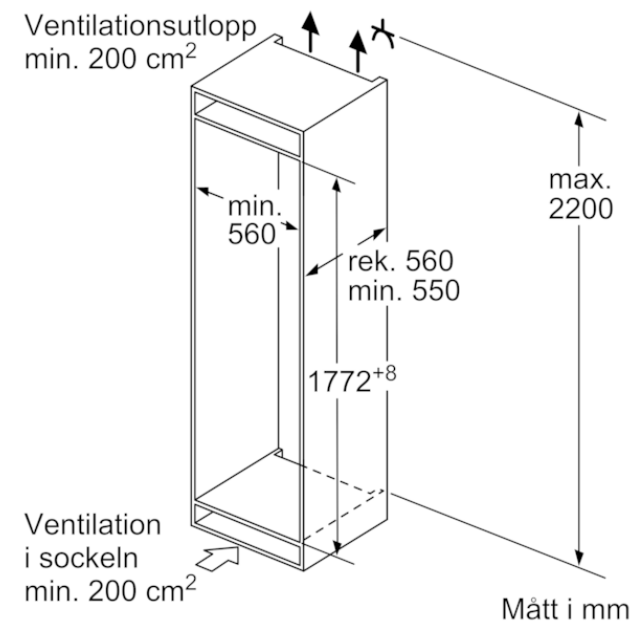

MÅTT

- Mått: H 177 x B 54 x D 55 cm
- Nischmått (H x B x T): 177.5 cm x 56.0 cm x 55.0 cm

Teknisk information

- Dörrhängning höger, omhängbar

Medföljande tillbehör

3 x Äggfack, 1 x Istärningsfack

Extra tillbehör

- KS6BZR00
- GS6BZR00

Färgalternativ

Tekniska data

Egenskaper

Konstruktion : Inbyggd
 Antal kompressorer : 1
 Antalet separata kylsystem : 1
 Bredd (mm) : 541
 Djup (mm) : 548
 Nettovikt (kg) : 53,373
 Nischmått i mm (H x B x D) : 1775.0 x 560 x 550
 Dekorpanel för dörren : Går ej att montera
 Gångjärn : Höger omhängbar
 Antal flyttbara hyllor : 3
 Flaskhylla/Flaskhyllor : Saknas
 Automatisk avfrostning : Saknas
 Fläkt i kylen : Saknas
 Omhängbar dörr : Ja
 Anslutningskabelns längd (cm) : 230
 Buller (dB re 1 pW) : 39
 Multi-Flow Air Tower : Saknas
 Snabbkylning : Saknas
 Snabbinfrysning : Ja
 Temperature Controlled Drawer : Saknas
 Humidity Control Drawer : Saknas
 Number of Door Bins - Refrigerator : 3
 Door bin adjustability - Refrigerator : Saknas
 Tilt-out door bins in fridge : Ja
 Gallon Storage : Ja
 Number of Gallon storage : 1
 Motorized Shelf : Saknas
 Larm för öppen frysdörr : Ja
 Automatisk ismaskin : Saknas
 Säkring (A) : 10
 Spänning (V) : 220-240
 Frekvens (Hz) : 50
 Säkerhet vid strömavbrott (timmar) : 22
 Säkerhetsmärkning : CE, VDE
 Färg : N/A
 Dekorpanel för dörren : Går ej att montera
 Buller (dB re 1 pW) : 39
 Energy Star Qualified : Saknas
 Säkerhetsmärkning : CE, VDE
 Elkontakt : jordad stickkontakt
 Dimensions of the packed product (in) : 72.44 x 24.40 x 25.19
 Nettovikt (lbs) : 118,000
 Bruttovikt (lbs) : 128,000

iQ100, Integrerad kyl/frys, 177.2 x 54.1 cm
KI86VNFF0

Mått i mm
Rekommenderat spaltmått för plattgångjärn

F	R	X
16-19	0-3	2,5
20	0-1	3
	2-3	2,5
21	0-1	3
	2-3	2,5
22	0	4
	1	3,5
	2-3	3

Följ tabellens rekommenderade spaltmått så att enhetens lucka inte slår i och skadar köksstommen.

De angivna luckmått gäller luckspalter på 4 mm.

Mått i mm