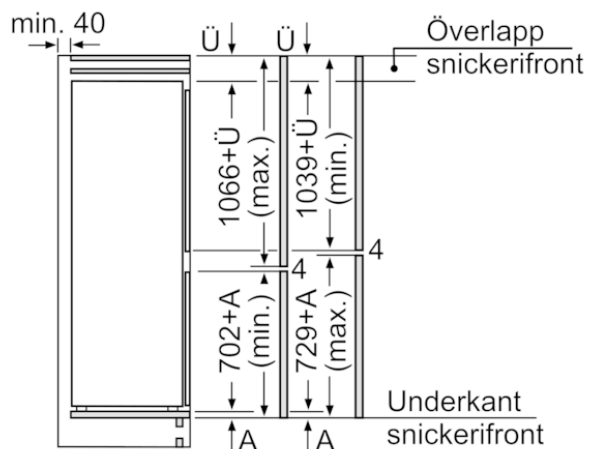

MÅTT

- Mått: H 177 x B 54 x D 55 cm
- Nischmått (H x B x T): 177.5 cm x 56.0 cm x 55.0 cm

Teknisk information

- Dörrhängning höger, omhängbar

Medföljande tillbehör

3 x Äggfack, 1 x Istärningsfack

Extra tillbehör

iQ100, Integrerad kyl/frys, 177.2 x 54.1 cm
KI86VNFF0

Mått i mm
Rekommenderat spaltmått för plattgångjärn

F	R	X
16-19	0-3	2,5
20	0-1	3
	2-3	2,5
21	0-1	3
	2-3	2,5
22	0	4
	1	3,5
	2-3	3

Följ tabellens rekommenderade spaltmått så att enhetens lucka inte slår i och skadar köksstommen.

De angivna luckmått gäller luckspalter på 4 mm.

Mått i mm