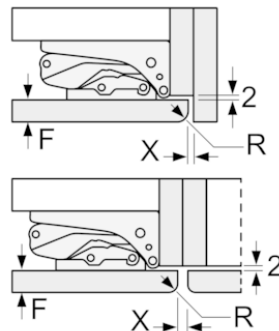

MÅTT

- Mått: H 177 x B 54 x D 55 cm
- Nischmått (H x B x T): 177.5 cm x 56.0 cm x 55.0 cm

Teknisk information

- Dörrhängning höger, omhängbar

Medföljande tillbehör

3 x Äggfack, 1 x Istärningsfack

Extra tillbehör

- KS6BZR00
- GS6BZR00

Färgalternativ

Tekniska data

Egenskaper

Konstruktion : Inbyggd
 Antal kompressorer : 1
 Antalet separata kylsystem : 1
 Bredd (mm) : 541
 Djup (mm) : 548
 Nettovikt (kg) : 53,373
 Nischmått i mm (H x B x D) : 1775.0 x 560 x 550
 Dekorpanel för dörren : Går ej att montera
 Gångjärn : Höger omhängbar
 Antal flyttbara hyllor : 3
 Flaskhylla/Flaskhyllor : Saknas
 Automatisk avfrostning : Saknas
 Fläkt i kylen : Saknas
 Omhängbar dörr : Ja
 Anslutningskabelns längd (cm) : 230
 Buller (dB re 1 pW) : 39
 Multi-Flow Air Tower : Saknas
 Snabbkylning : Saknas
 Snabbinfrysning : Ja
 Temperature Controlled Drawer : Saknas
 Humidity Control Drawer : Saknas
 Number of Door Bins - Refrigerator : 3
 Door bin adjustability - Refrigerator : Saknas
 Tilt-out door bins in fridge : Ja
 Gallon Storage : Ja
 Number of Gallon storage : 1
 Motorized Shelf : Saknas
 Larm för öppen frysdörr : Ja
 Automatisk ismaskin : Saknas
 Säkring (A) : 10
 Spänning (V) : 220-240
 Frekvens (Hz) : 50
 Säkerhet vid strömavbrott (timmar) : 22
 Säkerhetsmärkning : CE, VDE
 Färg : N/A
 Dekorpanel för dörren : Går ej att montera
 Buller (dB re 1 pW) : 39
 Energy Star Qualified : Saknas
 Säkerhetsmärkning : CE, VDE
 Elkontakt : jordad stickkontakt
 Dimensions of the packed product (in) : 72.44 x 24.40 x 25.19
 Nettovikt (lbs) : 118,000
 Bruttovikt (lbs) : 128,000

iQ100, Integrerad kyl/frys, 177.2 x 54.1 cm
KI86VNFF0

Mått i mm
Rekommenderat spaltmått för plattgångjärn

F	R	X
16-19	0-3	2,5
20	0-1	3
	2-3	2,5
21	0-1	3
	2-3	2,5
22	0	4
	1	3,5
	2-3	3

Följ tabellens rekommenderade spaltmått så att enhetens lucka inte slår i och skadar köksstommen.

De angivna luckmått gäller luckspalter på 4 mm.

Mått i mm